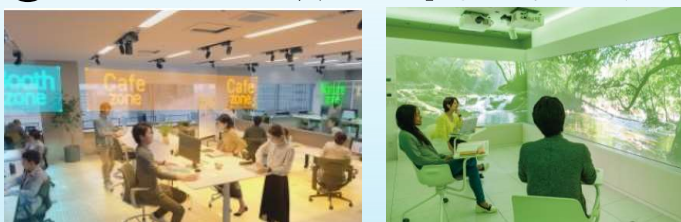

## 第2部：16:00~17:15 (リアル)

※第1部会場にご来場いただいた方限定！！

パナソニック東京汐留ビル  
worXlab (ワークスラボ) ご見学ツアー

worXlabとは  
『人起点』の空間価値創出をめざした  
『働く』を実験するライブオフィスです