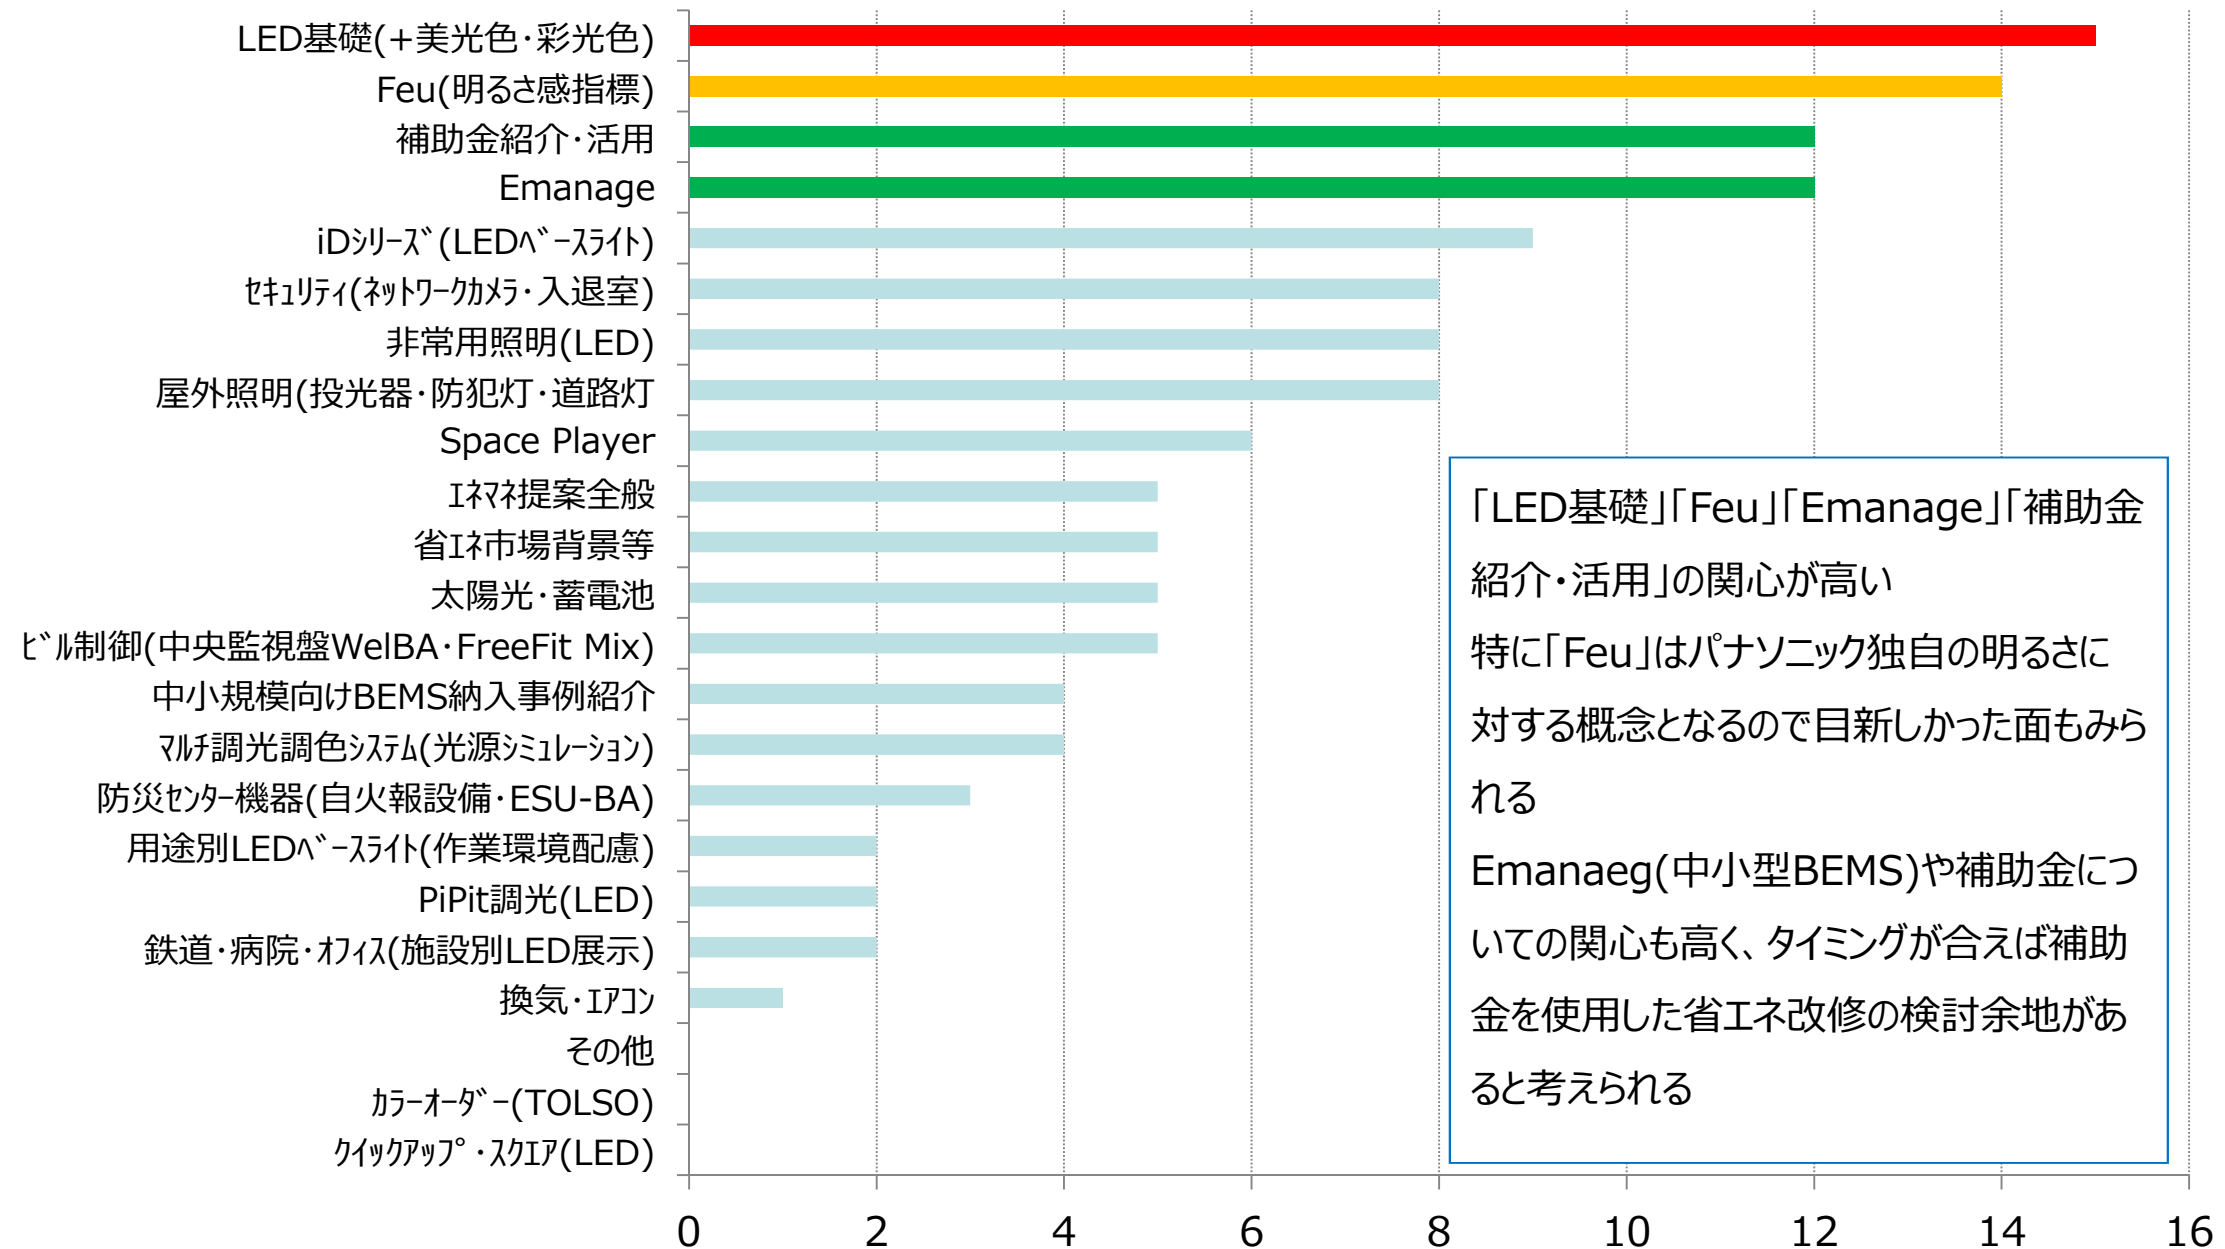

【P-BOX商品紹介・省エネ研修会】

有効回答数

「LED基礎」「Feu」「Emanage」「補助金紹介・活用」の関心が高い
特に「Feu」はパナソニック独自の明るさに対する概念となるので目新しかった面もみられる
Emanage(中小型BEMS)や補助金についての関心も高く、タイミングが合えば補助金を使用した省エネ改修の検討余地があると考えられる