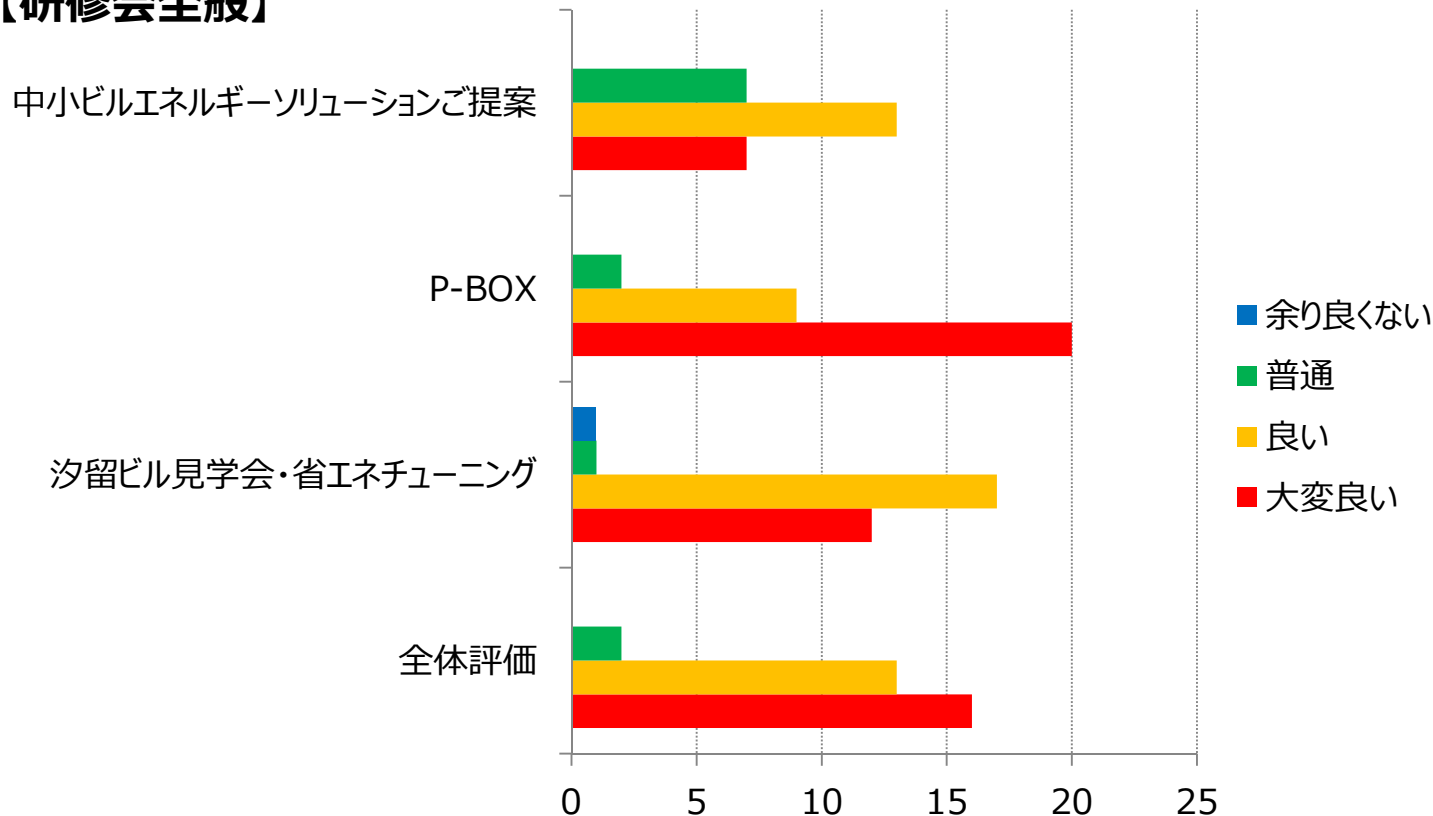

**東京ビルディング協会様主催  
「パナソニック東京汐留ビル見学会」アンケート結果**

---

2016年11月29日

パナソニック株式会社  
エコソリューションズ社  
エネマネ推進センター  
エネマネ広域推進部

## 【研修会全般】

参加者平均（5点満点）

全体評価 4.5

ビル見学会  
・省エネチューニング 4.3

P-BOX 4.6

中小ビル  
ソリューションご提案 4.0

となっており、おおむね好評と考えられる  
特に実際の商材を見ることが出来るP-  
BOX(ショールーム) の関心が高かった