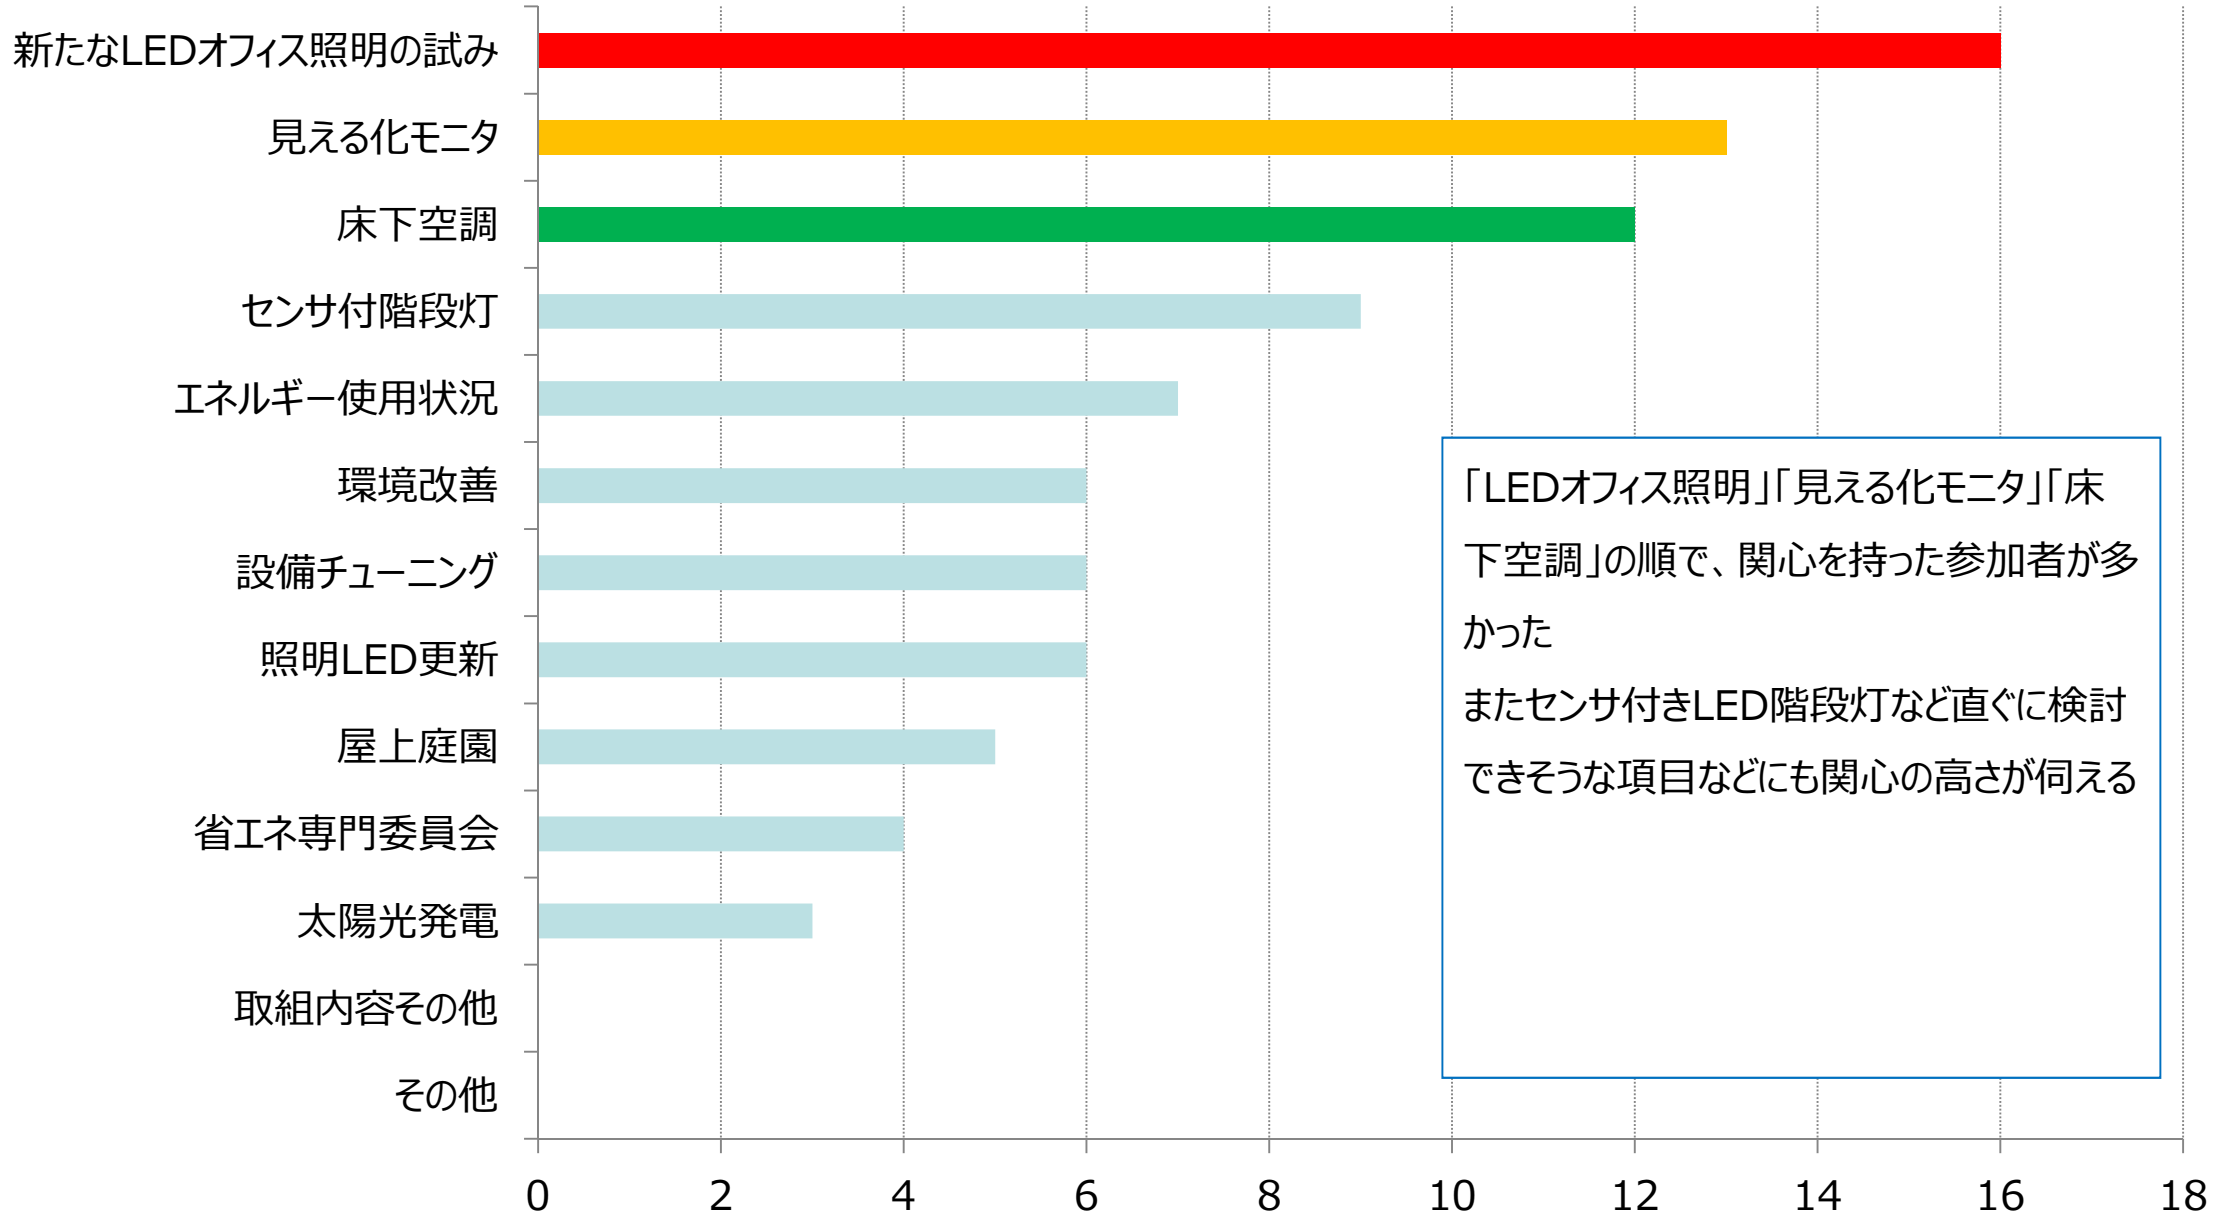

## 【研修会全般】

参加者平均（5点満点）

全体評価 4.5

ビル見学会  
・省エネチューニング 4.3

P-BOX 4.6

中小ビル  
ソリューションご提案 4.0

となっており、おおむね好評と考えられる  
特に実際の商材を見ることが出来るP-  
BOX(ショールーム) の関心が高かった

## 【ビル見学会・省エネ取組内容】

有効回答数

「LEDオフィス照明」「見える化モニタ」「床下空調」の順で、関心を持った参加者が多かった  
またセンサ付きLED階段灯など直ぐに検討できそうな項目などにも関心の高さが伺える